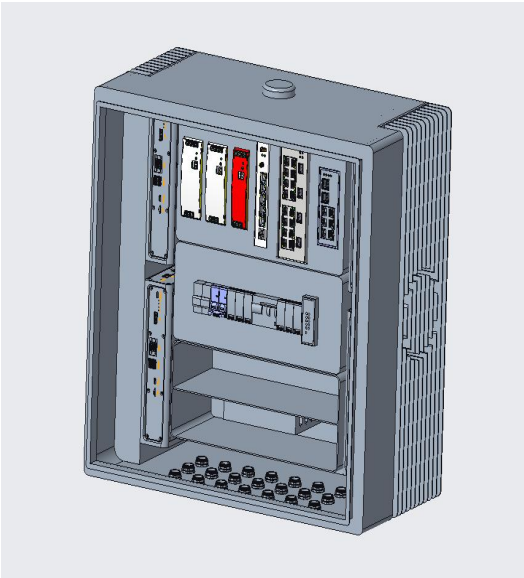

智能监控箱

宇辰善瓴 CL-65-4S

产品简介

CL-65-4S 系列智能箱体是一款集成边缘计算单元（可扩展，最多 4 个）的室外智能产品，该产品采用模块化的结构设计，内置计算单元，智能供电，天线，交换机，空开防雷等各种机电设备，并且提供多个可扩展槽位，支持多传感器接入及供电；

可以实时对箱体的设备状态进行监控，保证整个系统的可靠性，连续性，节省大量人力及经济成本，适用于智慧交通，智慧高速，智慧停车，等工控领域；

产品特点

高度集成，扩展自由

- ◇ 内部预留 4 个设备安装空间，可放置计算单元、NVR 等，同时对外提供 RJ45 接口以及 DC 供电接口

智能监控，远程无忧

- ◇ 实时远程监控设备开关机、在线状态、电压电流状态，保障系统连续可靠运行

定制支持，场景贴合

- ◇ 可根据应用场景深度定制，接入能力、接口类型、内置模块安装方式等可贴合场景设计

产品规格

类别	参数指标
产品特点	算力可扩展
	整机易部署
	模块化选配
	多设备接入
	高可靠性
	远程&便捷运维
算力可扩展	最多支持 4 个边缘计算单元安装，满足不同场景需要
整机易部署	整机交付，支持墙装，杆装，落地安装等多种安装方式。电源，数据线预留，即插即用
模块化选配	预留标准导轨，可自定义选配多种设备安装
多设备接入	预留多种类型电源接口及网口，支持多种传感器设备接入
高可靠性	IP65 防护，-40℃--+70℃宽温设计，阿克苏耐腐蚀表面处理
远程&便捷运维	内置智能监控模块，可以远程查看数据状态
物理尺寸	550x550x290
重量	50Kg